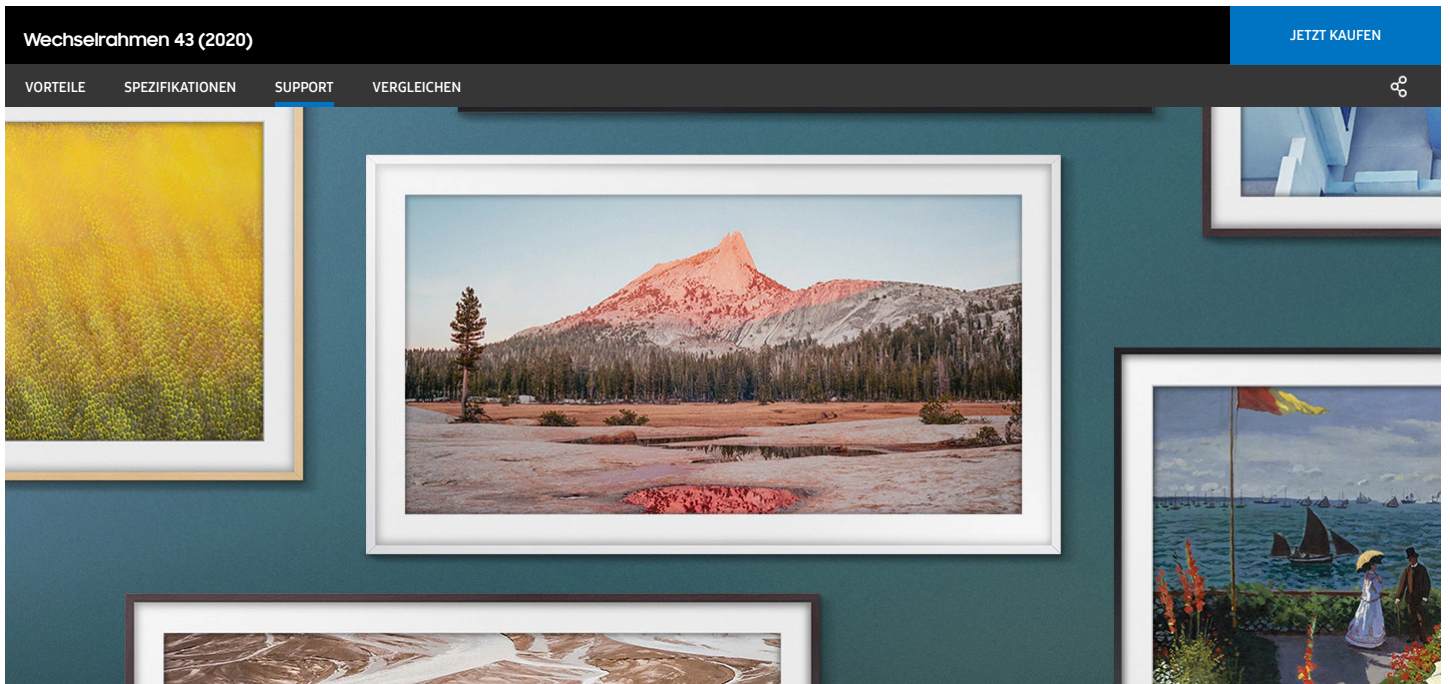

NEU

Wechselrahmen 43 (2020)

VG-SCFT43BE/XC

FARBE

BEIGE

ZOOM IN

JETZT KAUFEN

Wechselrahmen

Wähle den perfekten Rahmen für deine Räume

Highlights

1. Schnelle und einfache Installation

Verändere mühelos die Erscheinung des The Frame: die Wechselrahmen haften mit Magneten. Bringe einfach den Wechselrahmen deiner Wahl an, um einen neuen Look zu präsentieren.

2. Verschiedene

Personalisiere den Look des The Frame, um deinen Stil zu präsentieren. Wähle aus verschiedenen Wechselrahmen für dein Zuhause oder Büro.

Modern und harmonisches Design

Jeder Wechselrahmen passt sich nahtlos dem The Frame an und betont die schlanken, klaren Linien, sowie die markanten Winkel. Wähle einfach das Finish, das am besten zu dir passt.