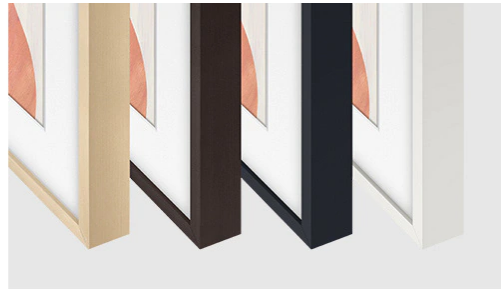

NEU

Wechselrahmen 43 (2020)

VG-SCFT43BE/XC

FARBE

BEIGE

ZOOM IN

JETZT KAUFEN

Wechselrahmen

Wähle den perfekten Rahmen für deine Räume

Highlights

1. Schnelle und einfache Installation

Verändere mühelos die Erscheinung des The Frame: die Wechselrahmen haften mit Magneten. Bringe einfach den Wechselrahmen deiner Wahl an, um einen neuen Look zu präsentieren.

2. Verschiedene

Personalisiere den Look des The Frame, um deinen Stil zu präsentieren. Wähle aus verschiedenen Wechselrahmen für dein Zuhause oder Büro.

Modern und harmonisches Design

Jeder Wechselrahmen passt sich nahtlos dem The Frame an und betont die schlanken, klaren Linien, sowie die markanten Winkel. Wähle einfach das Finish, das am besten zu dir passt.

ALLE SPEZIFIKATIONEN AUSBLENDEN ^

Funktion

Farbe

Beige

Material

Kunststoff + Heissprägung

Kompatibilität

QLED TV