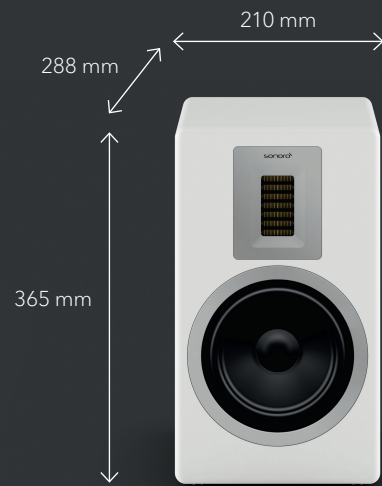

darunter der PE-beschichtete Tief-Mitteltöner angebunden. Er verleiht Stimmen, wie Instrumenten Körper und reicht mit seinem kräftigen Doppelmagnetantrieb bis tief hinab. Ein Gehäuse aus hochfestem HDF mit resonanzminimierender Innenmatrix sorgt für die verfärbungsfreie Wiedergabe von Stimmen und Instrumenten.

## DESIGN

Handgeschliffenes Holzgehäuse mit abgerundeten Ecken und hochwertigem Klavierlack veredelt. Gestaltet und entwickelt in Deutschland.

Erhältlich in den Farben:

Schwarz

Weiß

Matt-Graphit

Ø Gewinde M6