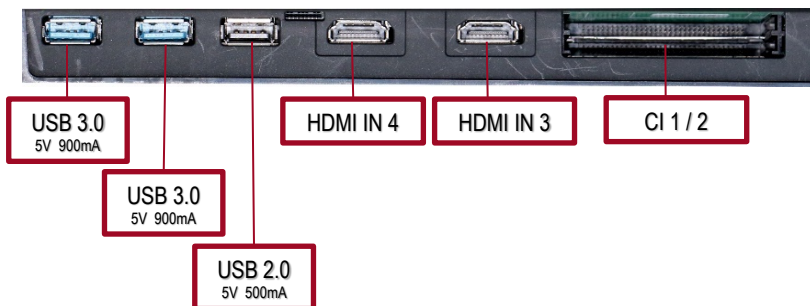

### Bildtechnik

Displaytechnologie	OLED Technologie
Bildschirmdiagonale (cm)	164
UHD 3840x2160 / FullHD 1920x1080	•/–
HDR10 / HLG	•/•
Bildtechnologie	2000 Hz MetzVision
Kontrastverhältnis max.	2.500.000 : 1
Kontrastautomatik Bildinhalt/ Umgebungslicht	•/•
Panel-Helligkeit max. in cd/m <sup>2</sup>	1000
Blickwinkel-Typ°	180°
Ansprechzeit typ. ms (GTG)	1
HD-PIP	•
Bild Modus	Standard/Sport/Brillant/Spiele/PC/ Benutzer/Kino/Foto

### Tontechnik

Musikleistung (Watt)	2 × 30 + 1 × 30 (Subwoofer)
Integrierte Lautsprecher	6 + 1 Subwoofer
MetzSoundPro / MetzSoundPlus	•/–
7-Band Equalizer	•
Audioausgang line/ variabel	•/•
Dolby Digital+ / HE-AAC	•/•
Automatische Lautstärkekorrektur (abschaltbar)	•
Kopfhörer-Lautstärke separat einstellbar	•

### Bedienung

Fernbedienung / RM19 kompatibel	RM19
Digital-Recorder inkl. Zeitversetztes Fernsehen	1 TB
USB-Recording inkl. zeitversetztes Fernsehen	•
Internet Timer	•
Netzschalter	•
OLED-Klartextdisplay / Leuchtdiode	•/•
Elektronische Programmzeitschrift (EPG) / digitale Sender	•/alle
Tri-Star-Menü inkl. Hotelmode	•
Sleep-Timer / Standbild / Kindersicherung	•/•/•
Top-Videotext / Komfortfunktionen	•/•