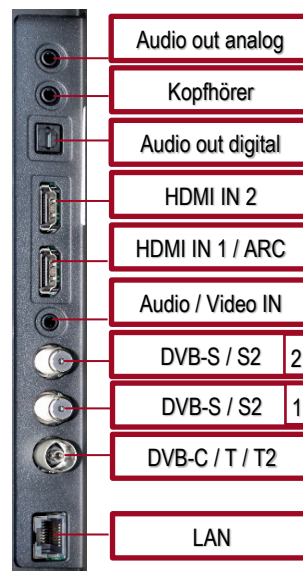

### Bildtechnik

Displaytechnologie	OLED Technologie
Bildschirmdiagonale (cm)	164
UHD 3840x2160 / FullHD 1920x1080	•/–
HDR10 / HLG	•/•
Bildtechnologie	2000 Hz MetzVision
Kontrastverhältnis max.	2.500.000 : 1
Kontrastautomatik Bildinhalt/ Umgebungslicht	•/•
Panel-Helligkeit max. in cd/m <sup>2</sup>	1000
Blickwinkel-Typ°	180°
Ansprechzeit typ. ms (GTG)	1
HD-PIP	•
Bild Modus	Standard/Sport/Brillant/Spiele/PC/ Benutzer/Kino/Foto

### Tontechnik

Musikleistung (Watt)	2 × 30 + 1 × 30 (Subwoofer)
Integrierte Lautsprecher	6 + 1 Subwoofer
MetzSoundPro / MetzSoundPlus	•/–
7-Band Equalizer	•
Audioausgang line/ variabel	•/•
Dolby Digital+ / HE-AAC	•/•
Automatische Lautstärkekorrektur (abschaltbar)	•
Kopfhörer-Lautstärke separat einstellbar	•

### Bedienung

Fernbedienung / RM19 kompatibel	RM19
Digital-Recorder inkl. Zeitversetztes Fernsehen	1 TB
USB-Recording inkl. zeitversetztes Fernsehen	•
Internet Timer	•
Netzschalter	•
OLED-Klartextdisplay / Leuchtdiode	•/•
Elektronische Programmzeitschrift (EPG) / digitale Sender	•/alle
Tri-Star-Menü inkl. Hotelmode	•
Sleep-Timer / Standbild / Kindersicherung	•/•/•
Top-Videotext / Komfortfunktionen	•/•

## Empfang

Tunerausstattung ab Werk	2 x DVB-C/T2/S2
UHDTV / HDTV integriert	•/•
Anzahl CI+ fähiger CI-Slots	2