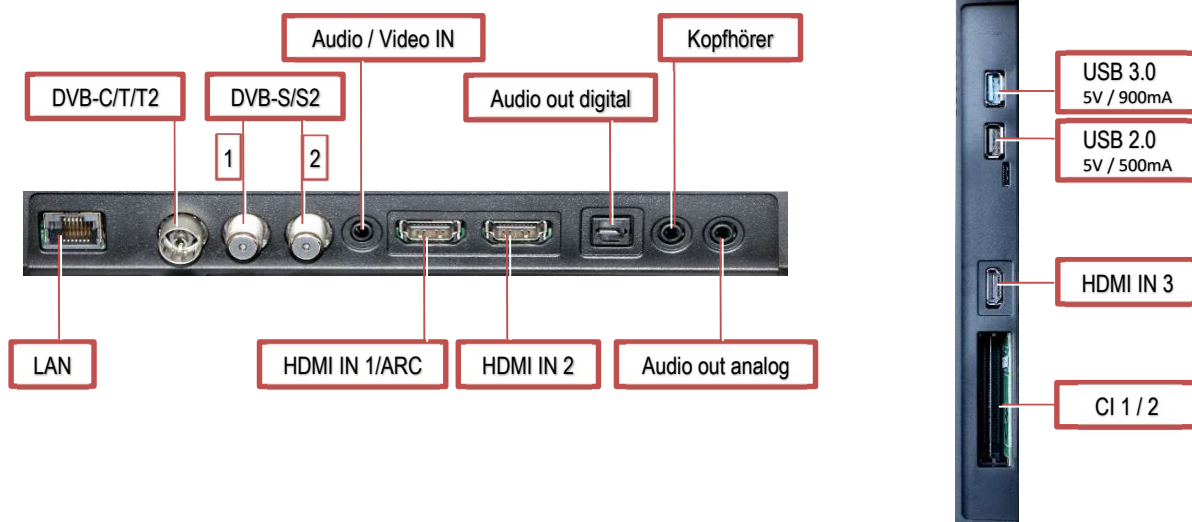

Graphitgrau mit Zierblende aus hochglanzpoliertem Aluminium und umlaufendem schwarzen Aluminiumrahmen

Calea 43 TY62 UHD twin

16:9 UHD-TV / 43" / 108 cm

Produktdatenblatt

Bildtechnik

Displaytechnologie	LCD-TV mit Direct LED u. Local Dimming
Bildschirmdiagonale (cm)	108
UHD 3840x2160 / FullHD 1920x1080	•/–
HDR10 / HGL	•/•
Bildtechnologie	400 Hz MetzVision
Kontrastverhältnis max.	700.000 : 1
Kontrastautomatik Bildinhalt/ Umgebungslicht	•/•
Panel-Helligkeit max. in cd/m ²	450
Blickwinkel-Typ ^o	178
Ansprechzeit typ. ms (GTG)	5
HD-PIP	•
Bild Modus	Öko / Sport / Fernsehen / Spiele / PC-Monitor Benutzer / Kino / Foto

Tontechnik

Musikleistung (Watt)	2 x 20
Integrierte Lautsprecher	6
MetzSoundPro / MetzSoundPlus	•/–
7-Band Equalizer	•
Audioausgang line/ variabel	•/•
Dolby Digital+ / HE-AAC	•/•
Automatische Lautstärkekorrektur (abschaltbar)	•
Kopfhörer-Lautstärke separat einstellbar	•

Bedienung

Fernbedienung / RM19 kompatibel	RM18 / •
Digital-Recorder inkl. Zeitversetztes Fernsehen	–
USB-Recording inkl. zeitversetztes Fernsehen	•
Internet Timer	•
Netzschalter	•
OLED-Klartextdisplay / Leuchtdiode	–/•
Elektronische Programmzeitschrift (EPG) / digitale Sender	•/alle
Tri-Star-Menü inkl. Hotelmode	•
Sleep-Timer / Standbild / Kindersicherung	•/•/•
Top-Videotext / Komfortfunktionen	•/•

Empfang

Tunerausstattung ab Werk	2 x DVB-C/T2/S2
UHDTV / HDTV integriert	•/•
Anzahl CI+ fähiger CI-Slots	2

Media-/Netzwerkfunktionen

Metz Media System / HbbTV 1.5	•/•
Streaming (Server/Client)	• (-/•)
Internetradio	Tuneln
MetzRemote App	•
Smart TV-Portal / Browser	Foxxum/•
LAN / WLAN (IEEE 802.11 a/b/g/n/ac ; 2,4GHz und 5,0GHz)	•/•
Bluetooth® mit Qualcomm® aptX™ low latency /Bluetooth nachrüstbar	- / -